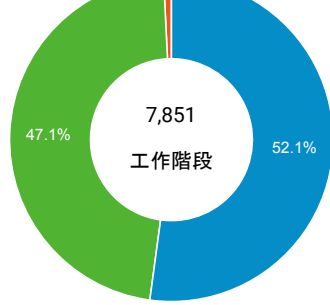

desktop mobile tablet

造訪地圖

造訪 (依瀏覽器分組)

造訪和新造訪率 (依行動裝置資訊分組)

造訪 (依語言分組)

語言	工作階段
zh-tw	6,874
en-us	591
zh-cn	201
en-gb	37
ja-jp	33
fr-fr	24

en	16
zh-hk	16
ja	11
zh	7