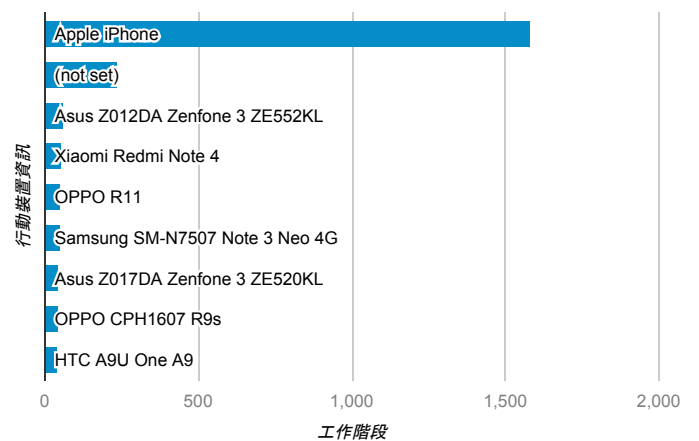

desktop mobile tablet

造訪地圖

造訪 (依瀏覽器分組)

造訪和新造訪率 (依行動裝置資訊分組)

造訪 (依語言分組)

語言	工作階段
zh-tw	6,874
en-us	591
zh-cn	201
en-gb	37
ja-jp	33
fr-fr	24

en	16
zh-hk	16
ja	11
zh	7