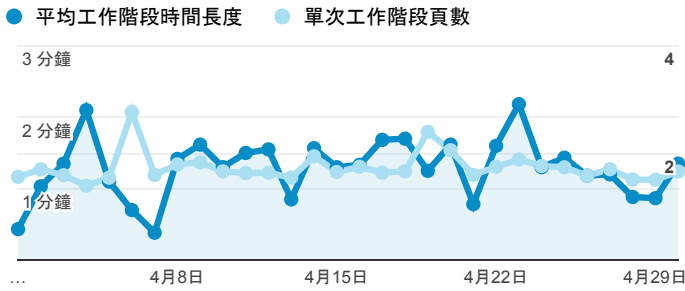

報表01_訪客

2018年4月1日 - 2018年4月30日

所有使用者
100.00% 個工作階段

平均造訪停留時間和單次造訪頁數

跳出率和平均造訪停留時間

造訪和不重複訪客

造訪和新造訪

造訪 (依裝置類別分組)

desktop mobile tablet

造訪地圖

造訪 (依瀏覽器分組)

造訪和新造訪率 (依行動裝置資訊分組)

造訪 (依語言分組)

語言	工作階段
zh-tw	6,874
en-us	591
zh-cn	201
en-gb	37
ja-jp	33
fr-fr	24

en	16
zh-hk	16
ja	11
zh	7