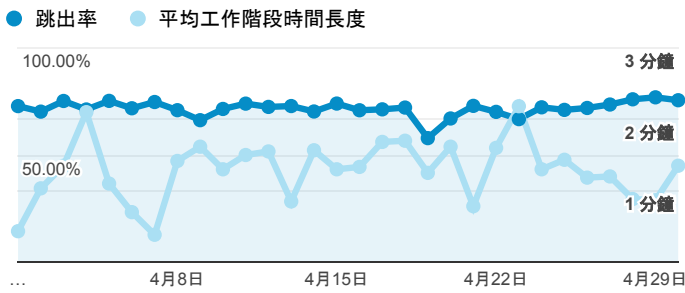

報表01_訪客

2018年4月1日 - 2018年4月30日

所有使用者
100.00% 個工作階段

平均造訪停留時間和單次造訪頁數

跳出率和平均造訪停留時間

造訪和不重複訪客

造訪和新造訪

造訪 (依裝置類別分組)

desktop mobile tablet

造訪地圖

造訪 (依瀏覽器分組)

造訪和新造訪率 (依行動裝置資訊分組)

造訪 (依語言分組)

語言	工作階段
zh-tw	6,874
en-us	591
zh-cn	201
en-gb	37
ja-jp	33
fr-fr	24

en	16
zh-hk	16
ja	11
zh	7