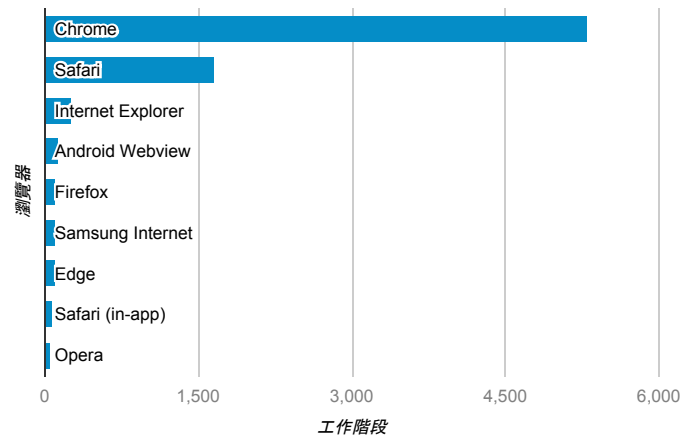

造訪地圖

造訪 (依瀏覽器分組)