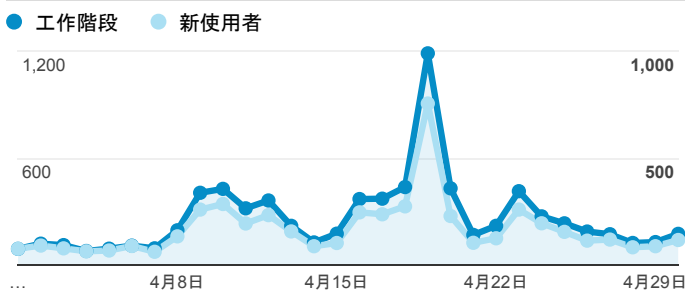

報表01_訪客

2018年4月1日 - 2018年4月30日

所有使用者
100.00% 個工作階段

平均造訪停留時間和單次造訪頁數

跳出率和平均造訪停留時間

造訪和不重複訪客

造訪和新造訪

造訪 (依裝置類別分組)

desktop mobile tablet

造訪地圖

造訪 (依瀏覽器分組)

造訪和新造訪率 (依行動裝置資訊分組)

造訪 (依語言分組)

語言	工作階段
zh-tw	6,874
en-us	591
zh-cn	201
en-gb	37
ja-jp	33
fr-fr	24

en	16
zh-hk	16
ja	11
zh	7