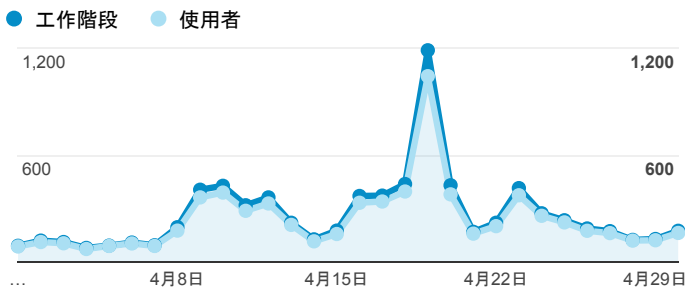

報表01_訪客

2018年4月1日 - 2018年4月30日

所有使用者
100.00% 個工作階段

平均造訪停留時間和單次造訪頁數

跳出率和平均造訪停留時間

造訪和不重複訪客

造訪和新造訪

造訪 (依裝置類別分組)

desktop mobile tablet

造訪地圖

造訪 (依瀏覽器分組)

造訪和新造訪率 (依行動裝置資訊分組)

造訪 (依語言分組)

語言	工作階段
zh-tw	6,874
en-us	591
zh-cn	201
en-gb	37
ja-jp	33
fr-fr	24

en	16
zh-hk	16
ja	11
zh	7